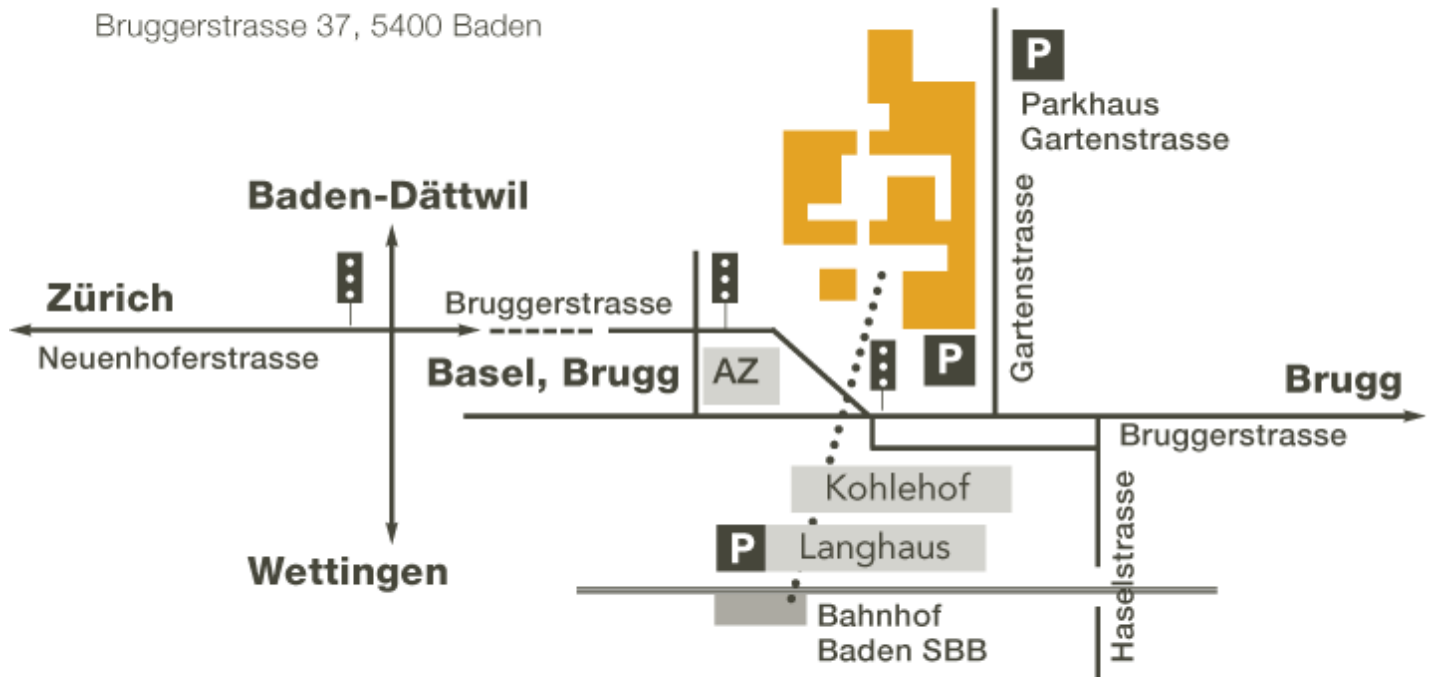

MERKER ^{areal}

Bruggerstrasse 37, 5400 Baden

3 Minuten zu Fuss vom Bahnhof Baden: Unterführung Richtung Coop, Durchgang beim Langhaus und Kohlehof passieren und rechts neben AZ-Hochhaus durch Unterführung unter Bruggerstrasse hindurch zum MERKER areal.

MERKER areal, Bruggerstrasse 37, 5400 Baden